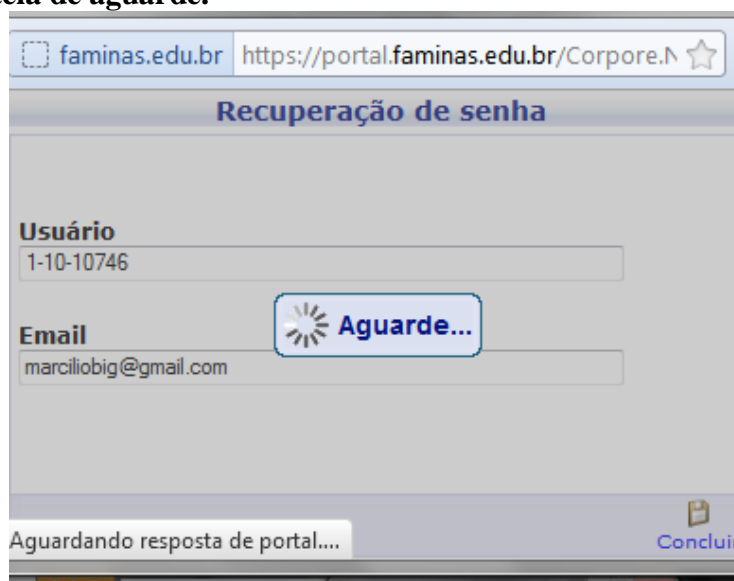

Alterar senha pelo portal.

- 1) Acessar o site da FAMINAS, www.faminas.edu.br/principal (Muriaé) www.faminasbh.edu.br/principal(BH)

- 2) Abrirá uma tela onde você irá digitar sua Matrícula e E-mail cadastrado no nosso sistema.

3) Irá aparecer uma tela de aguarde.**4) Sua senha nova será enviada ao seu e-mail.**