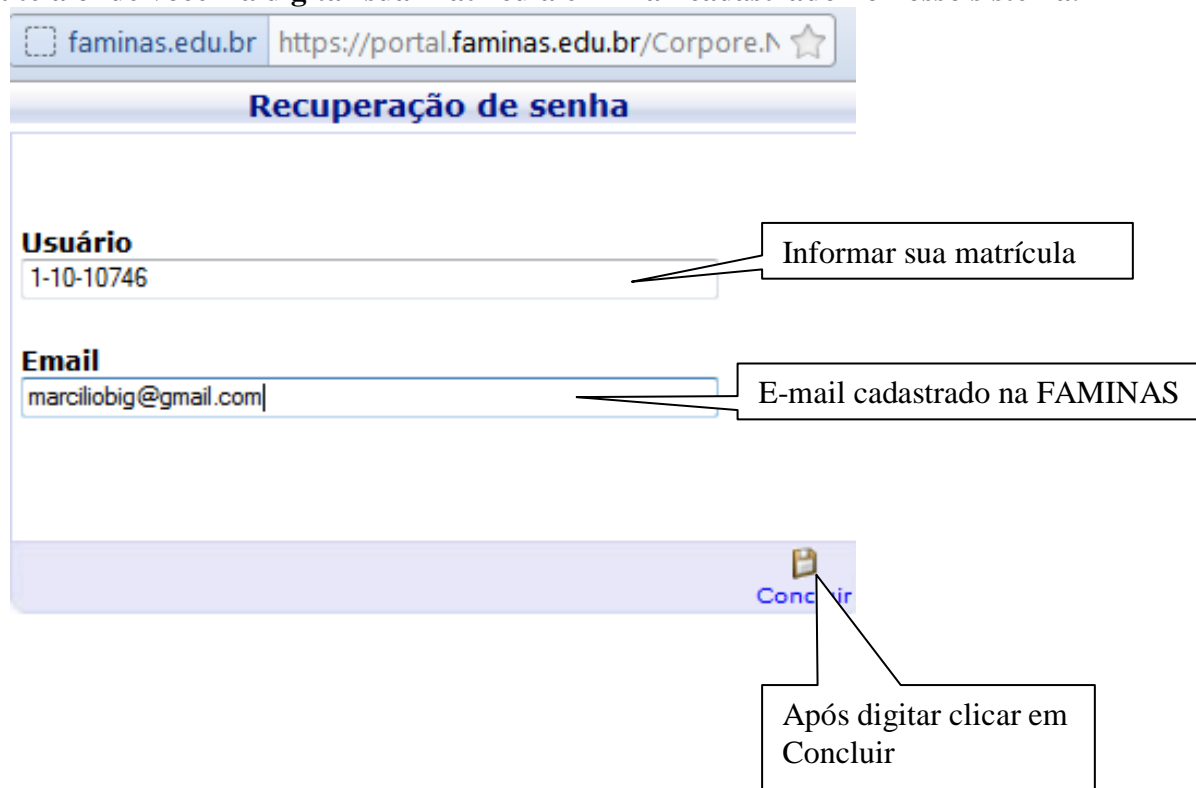

Alterar senha pelo portal.

- 1) Acessar o site da FAMINAS, www.faminas.edu.br/principal (Muriaé) www.faminasbh.edu.br/principal(BH)

- 2) Abrirá uma tela onde você irá digitar sua Matrícula e E-mail cadastrado no nosso sistema.

3) Irá aparecer uma tela de aguarde.**4) Sua senha nova será enviada ao seu e-mail.**